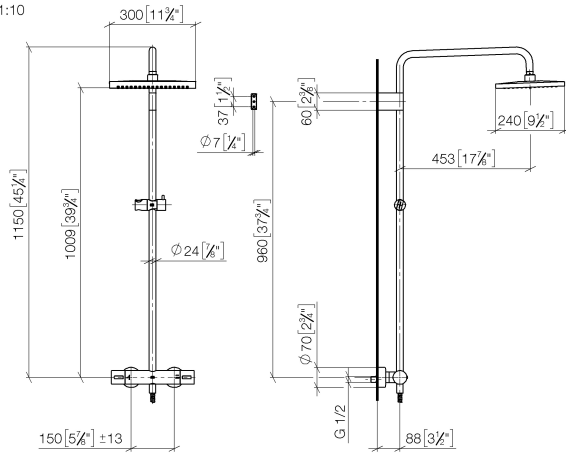

## Accessoires requis

	<b>Douchette à main FlowReduce - Champagne (Or 22cts)</b>	28 018 979-47 0010
--	---	--------------------

34 459 980

mm [inches]

1:10

Diagramme de débit

Certificats

LGA\_29987.

### Liste des pièces de rechange

N°	Article Numéro	Désignation	Fréquence de montage	Délai de livraison
1	04 12 05 063 00-47	douche	1	30
2	09 23 01 039 90	tamis	1	2
3	90 28 22 348 00-47	tuyau	1	30
4	90 17 11 150 00-47	patte de fixation	1	30
5	90 28 22 349 00-47	tuyau	1	30
6	04 17 01 250 00-47	raccord	1	60
7	90 17 33 015 00-47	poignée	2	30
8	90 14 20 026 00 90	joint	1	2
9	12 570 970-47	Coulisse - Champagne (Or 22cts)	1	30
10	28 322 970-47	Flexible métallique de douche 1/2" x 3/8" x 1750 mm - Champagne (Or 22cts)	1	30