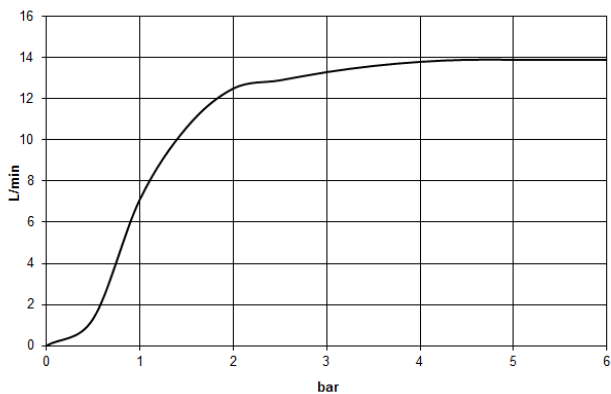

## Accessoires requis

	<b>Douchette à main FlowReduce - Champagne (Or 22cts)</b>	28 018 979-47 0010
--	---	--------------------

34 459 980

mm [inches]

1:10

Diagramme de débit

Certificats

LGA\_29987.