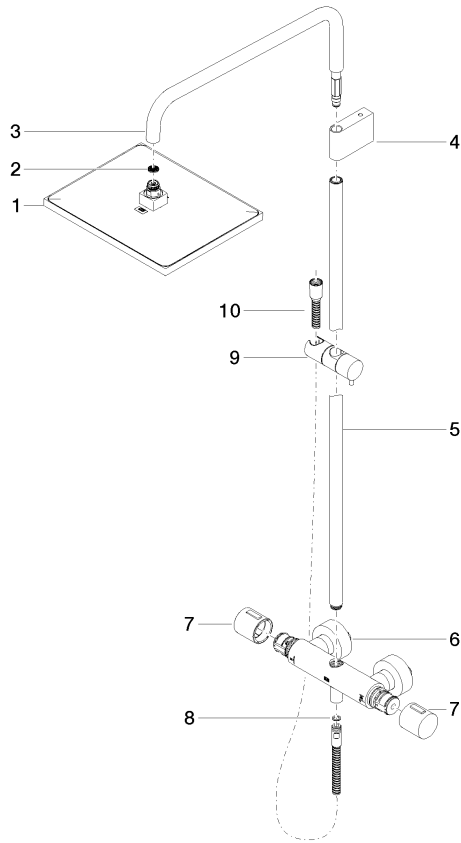

# Colonne de douche avec thermostat de douche sans douchette - Champagne (Or 22cts)

IMO

34 459 980

S'adapte aux gammes suivantes : IMO, MEM, CL.1, CYO

- saillie douche fixe 453 mm
- douche de tête : jet pluie
- pomme de douche arrosoir 300 x 240 mm
- pomme de douche arrosoir avec système anti-calcaire
- débit maxi. de la pomme de douche arrosoir 20 l/min
- Fonction à partir de: 12 l/min
- inverseur rotatif avec régulateur de débit et fonction d'arrêt
- rosaces coulissantes Ø 70 mm
- hauteur de robinetterie jusqu'à la pomme de douche arrosoir 1009 mm
- hauteur de robinetterie jusqu'au bord supérieur de l'arc 1150 mm
- calibre de perçement 150 mm ± 13 mm
- flexible de douche métallique 1750 mm avec protection anti-torsion intégrée
- raccord 1/2"
- barre de douche avec curseur
- diamètre de tube 23,5 mm
- avec fonction anti-gouttes

## Accessoires requis

	<b>Douchette à main FlowReduce - Champagne (Or 22cts)</b>	28 018 979-47 0010
--	---	--------------------

34 459 980

mm [inches]

1:10

Diagramme de débit

Certificats

LGA\_29987.

### Liste des pièces de rechange

N°	Article Numéro	Désignation	Fréquence de montage	Délai de livraison
1	04 12 05 063 00-47	douche	1	30
2	09 23 01 039 90	tamis	1	2
3	90 28 22 348 00-47	tuyau	1	30
4	90 17 11 150 00-47	patte de fixation	1	30
5	90 28 22 349 00-47	tuyau	1	30
6	04 17 01 250 00-47	raccord	1	60
7	90 17 33 015 00-47	poignée	2	30
8	90 14 20 026 00 90	joint	1	2
9	12 570 970-47	Coulisse - Champagne (Or 22cts)	1	30
10	28 322 970-47	Flexible métallique de douche 1/2" x 3/8" x 1750 mm - Champagne (Or 22cts)	1	30